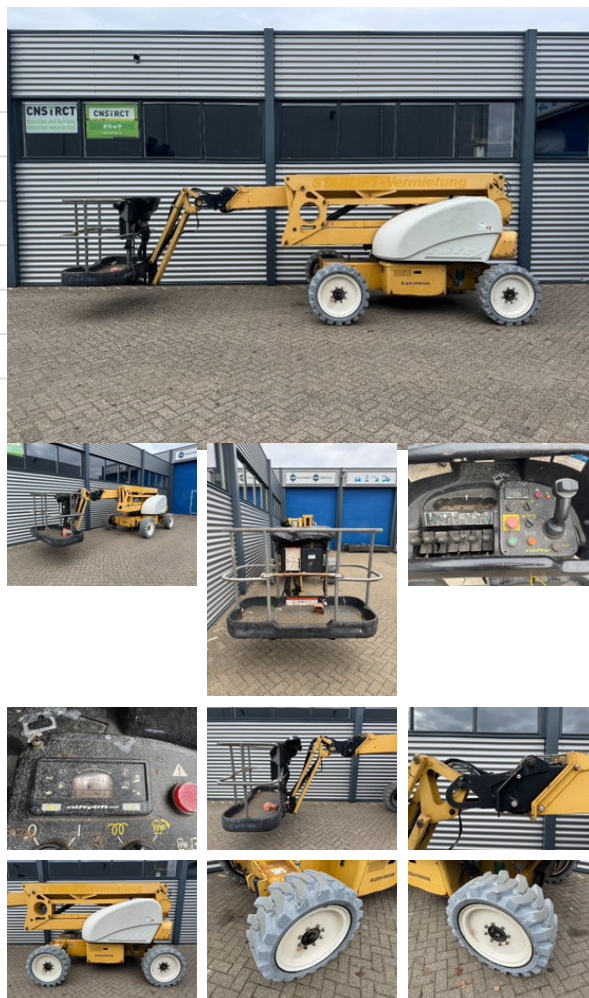

Niftylift HR21 HYBRID 4X4 hoogwerker Knikarmhoogwerker

Algemene kenmerken

Merk	Niftylift
Subcategorie	Knikarmhoogwerker wiel
Bouwjaar	2013
Afgelezen urenstand	423
Conditie	Gebruikt
Algemene staat	Goed
Brandstof	energyType.hybrid
Referentie	25100

Eigenschappen

GVW	6.558kg
Lengte	670cm
Breedte	227cm
Max. hefcapaciteit	225kg
Mast type	Articulated

Omschrijving

Merk: Niftylift Type: HR21 HYBRID Bouwjaar: 2013 Gewicht: 6558 KG Afgelezen urenstand: 423 Aandrijving: Electrisch/Diesel, 4x4 Product nummer: 25100 Platformhoogte: 19 m Werkhoogte: 21 m Platform afmetingen: 180x85 cm Reikwijdte zijdelings: 12,80 m Totale afmetingen LxBxH: 670x227x215 cm Max. platform belading: 225 KG Machine verkeer technisch in goede staat. Voorzien van goede accu's en nieuwe machinekeuring. Incl. documenten. Prijs: € 22.950,- excl. BTW af onze locatie te Hedel. Levering tegen meerprijs mogelijk. Trefwoorden: Hoogwerker Schaarlift Schaarhoogwerker Telescoophoogwerker Knikarmhoogwerker Genie JLG Haulotte Skyjack Upright Manitou Hinowa Niftylift Aichi Snorkel Omme Scissorlift Boomlift Articulated Platform Arbeitsbühnen Scherenbühne