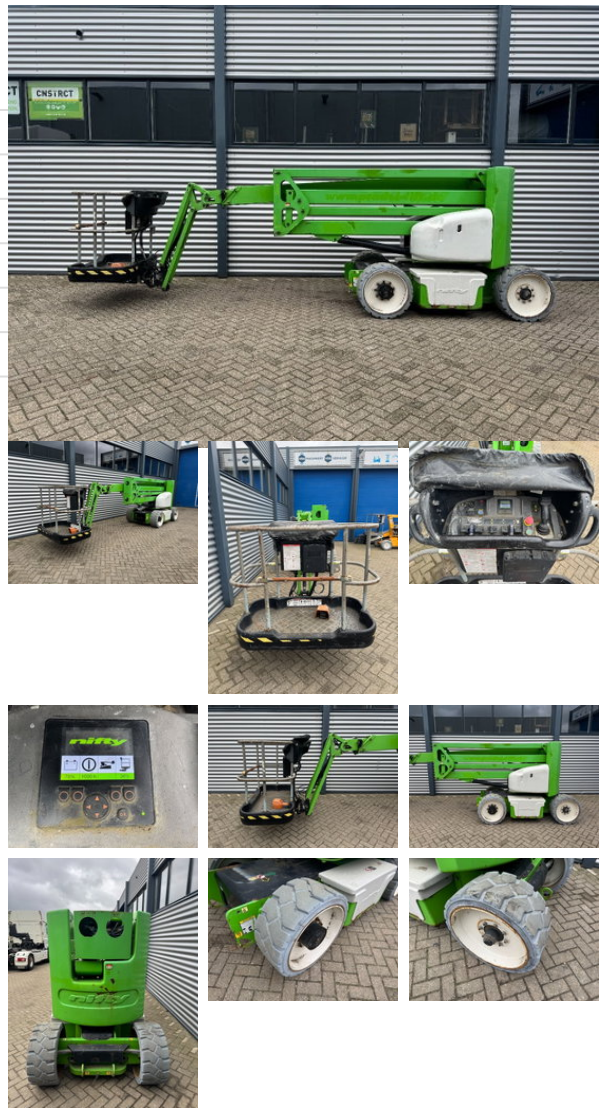

Niftylift HR17NE Hoogwerker Knikarmhoogwerker

Algemene kenmerken

Merk	Niftylift
Subcategorie	Knikarmhoogwerker wiel
Bouwjaar	2013
Afgelezen urenstand	1090
Conditie	Gebruikt
Algemene staat	Erg goed
Brandstof	Elektrisch
Referentie	26004

Eigenschappen

GVW	7.345kg
Lengte	630cm
Breedte	150cm
Max. hefcapaciteit	225kg
Mast type	Articulated

Omschrijving

Merk: Niftylift Type: HR17NE Bouwjaar: 2013 Gewicht: 7345 KG Afgelezen urenstand: 1090 Aandrijving: Elektrisch, 4x2 Product nummer: 26004
Platformhoogte: 15,20 m Werkhoogte: 17,20 m Platform afmetingen: 138x80 cm Reikwijdte zijdelings: 9,60 m Totale afmetingen LxBxH: 630x150x210 cm
Max. platform belading: 225 KG Machine verkeerd technisch in goede staat. Voorzien van goede accu's. Incl. documenten. Prijs: € 18.950,- excl. BTW af onze locatie te Hedel. Levering tegen meerprijs mogelijk. Trefwoorden: Hoogwerker Schaarlift Schaarhoogwerker Telescoophoogwerker Knikarmhoogwerker Genie JLG Haulotte Skyjack Upright Manitou Hinowa Niftylift Aichi Snorkel Omme Scissorlift Boomlift Articulated Platform Arbeitsbühnen Scherenbühne