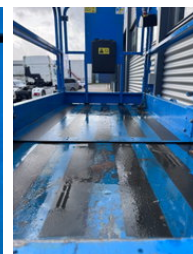

Genie GS3246 Hoogwerker Schaarhoogwerker

Algemene kenmerken

Merk	Genie
Subcategorie	Schaarhoogwerker wiel
Bouwjaar	2013
Afgelezen urenstand	874
Conditie	Gebruikt
Algemene staat	Erg goed
Brandstof	Elektrisch
Referentie	26012
CE markering	Ja

Eigenschappen

GVW	3.221kg
Lengte	241cm
Breedte	115cm
Max. hefcapaciteit	318kg
Mast type	Schaar

Technische specificaties

Aandrijving	wheels
-------------	--------

Omschrijving

Merk: Genie Type: GS3246 Bouwjaar: 2013 Gewicht: 3.221 KG Afgelezen urenstand: 874 Aandrijving: Elektrisch Product nummer: 26012 Platformhoogte: 9,75 meter Werkhoogte: 11,75 meter Platform afmetingen: 226x115 cm Uitschuifplateau: 91 cm Totale afmetingen LxBxH: 241x115x239 cm Max. platform belading: 318 KG Machine verkeerd technisch in goede staat. Voorzien van goede accu's en nieuwe machinekeuring. Incl. documenten. Prijs: € 5.450,- excl. BTW af onze locatie te Hedel. Levering tegen meerprijs mogelijk. Trefwoorden: Hoogwerker Schaarlift Schaarhoogwerker Telescoophoogwerker Knikarmhoogwerker Genie JLG Haulotte Skyjack Upright Manitou Hinowa Niftylift Aichi Snorkel Omme Scissorlift Boomlift Articulated Platform Arbeitsbühnen Scherenbühne