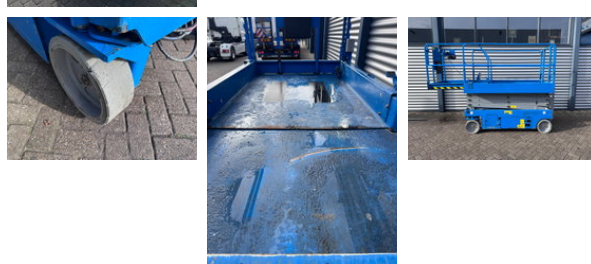

# Genie GS2646 Hoogwerker Schaarhoogwerker

## Algemene kenmerken

Merk	Genie
Subcategorie	Schaarhoogwerker wiel
Bouwjaar	2016
Afgelezen urenstand	458
Conditie	Gebruikt
Algemene staat	Goed
Brandstof	Elektrisch
Referentie	26013
CE markering	Ja

## Eigenschappen

GVW	454kg
Lengte	241cm
Breedte	115cm
Max. hefcapaciteit	454kg
Mast type	Schaar

## Omschrijving

Merk: Genie Type: GS2646 Bouwjaar: 2016 Gewicht: 2.590 KG Afgelezen urenstand: 458 Aandrijving: Elektrisch Product nummer: 26013 Platformhoogte: 7,9 meter Werkhoogte: 9,9 meter Platform afmetingen: 226x115 cm Reikwijdte zijdelings: Uitschuifplateau: 91 cm Totale afmetingen LxBxH: 241x115x226 cm Max. platform belading: 454 KG Machine verkeerd technisch in goede staat. Voorzien van goede accu's en nieuwe machinekeuring. Incl. documenten. Prijs: € 5.950,- excl. BTW af onze locatie te Hedel. Levering tegen meerprijs mogelijk. Trefwoorden: Hoogwerker Schaarlift Schaarhoogwerker Telescoophoogwerker Knikarmhoogwerker Genie JLG Haulotte Skyjack Upright Manitou Hinowa Niftylift Aichi Snorkel Omme Scissorlift Boomlift Articulated Platform Arbeitsbühnen Scherenbühne