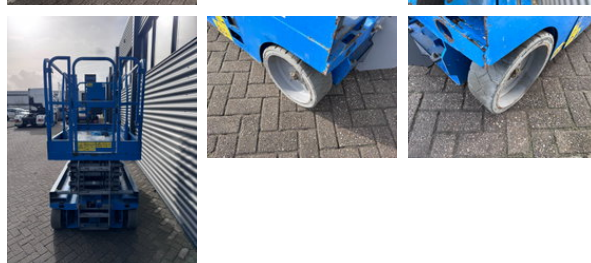

# Genie GS2646 Hoogwerker Schaarhoogwerker

## Algemene kenmerken

Merk	Genie
Subcategorie	Schaarhoogwerker wiel
Bouwjaar	2016
Afgelezen urenstand	458
Conditie	Gebruikt
Algemene staat	Goed
Brandstof	Elektrisch
Referentie	26013
CE markering	Ja

## Eigenschappen

GVW	454kg
Lengte	241cm
Breedte	115cm
Max. hefcapaciteit	454kg
Mast type	Schaar

## Omschrijving

Merk: Genie Type: GS2646 Bouwjaar: 2016 Gewicht: 2.590 KG Afgelezen urenstand: 458 Aandrijving: Elektrisch Product nummer: 26013 Platformhoogte: 7,9 meter Werkhoogte: 9,9 meter Platform afmetingen: 226x115 cm Reikwijdte zijdelings: Uitschuifplateau: 91 cm Totale afmetingen LxBxH: 241x115x226 cm Max. platform belading: 454 KG Machine verkeerd technisch in goede staat. Voorzien van goede accu's en nieuwe machinekeuring. Incl. documenten. Prijs: € 5.950,- excl. BTW af onze locatie te Hedel. Levering tegen meerprijs mogelijk. Trefwoorden: Hoogwerker Schaarlift Schaarhoogwerker Telescoophoogwerker Knikarmhoogwerker Genie JLG Haulotte Skyjack Upright Manitou Hinowa Niftylift Aichi Snorkel Omme Scissorlift Boomlift Articulated Platform Arbeitsbühnen Scherenbühne