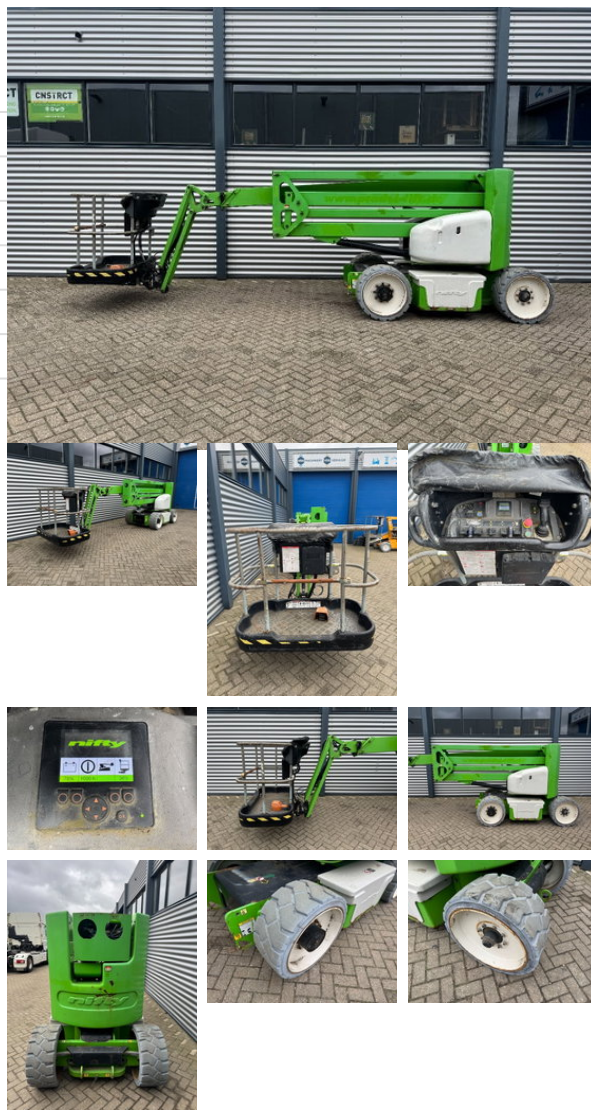

Niftylift HR17NE Hoogwerker Knikarmhoogwerker

Allgemeine Merkmale

Marke	Niftylift
Unterkategorie	Gelenkarbeitsbühne auf Rädern
Baujahr	2013
Angezeigte Öffnungszeiten	1090
Zustand	Gebraucht
Allgemeiner Zustand	Sehr gut
Kraftstoff	Elektrisch
Referenz	26004

Eigenschaften

Zulässiges Gesamtgewicht	7.345kg
Länge	630cm
Breite	150cm
Maximale Hubkraft	225kg
Masttyp	Gelenkig

Beschreibung

Hersteller: Niftylift Typ: HR17NE Baujahr: 2013 Gewicht: 7345 KG Betriebsstunden: 1090 Antrieb: Elektrisch, 4x2 Produktnummer: 26004
Plattformhöhe: 15,20 m Arbeitshöhe: 17,20 m Plattformabmessungen: 138x80 cm Reichweite: 9,60 m Gesamtabmessungen LxBxH: 630x150x210 cm
Max. Plattform belastung: 225 KG Maschine ist Technisch in Gute Zustand. Ausgestattet mit guten Batterien Inkl. Dokumenten und CE. Preis: € 18.950,-
exkl. MwSt, Verfügbar ab unsere Standort in Hedel, Niederlande. Lieferung möglich gegen mehrpreis. Schlüsselwörter: Hoogwerker Scharlift
Schaarhoogwerker Telescoophoogwerker Knikarmhoogwerker Genie JLG Haulotte Skyjack Upright Manitou Hinowa Niftylift Aichi Snorkel Omme
Scissorlift Boomlift Articulated Platform Arbeitsbühnen Scherenbühne