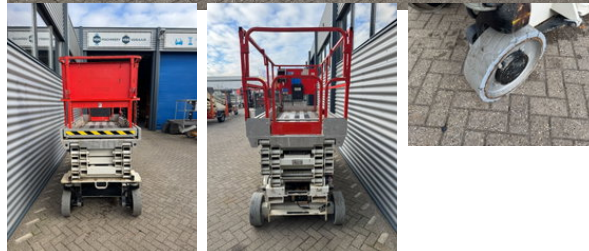

JLG 2646ES Hoogwerker Scharhoogwerker

Allgemeine Merkmale

Marke	JLG
Unterkategorie	Scherenbühne auf Rädern
Baujahr	2014
Angezeigte Öffnungszeiten	588
Zustand	Gebraucht
Allgemeiner Zustand	Gut
Kraftstoff	Elektrisch
Referenz	25115

Eigenschaften

Zulässiges Gesamtgewicht	2.750kg
Länge	250cm
Breite	117cm
Maximale Hubkraft	450kg
Masttyp	Schere

Beschreibung

Hersteller: JLG Typ: 2646ES Baujahr: 2014 Gewicht: 2.750 KG Betriebsstunden: 588 Antrieb: Elektrisch Produktnummer: 25115 Plattformhöhe: 7,92 meter Arbeitshöhe: 9,92 meter Plattformabmessungen: 112x250 cm Erweiterbare Plattform: 127 cm Gesamtabmessungen LxBxH: 250x117x197 cm Max. Plattform belastung: 450 KG Maschine ist Technisch in Gute Zustand. Ausgestattet mit guten Batterien Inkl. Dokumenten und CE. Preis: € 5.250,- exkl. MwSt, Verfügbar ab unsere Standort in Hedel, Niederlande. Lieferung möglich gegen mehrpreis. Schlüsselwörter: Hoogwerker Scharlift Scharhoogwerker Telescoophoogwerker Knikarmhoogwerker Genie JLG Haulotte Skyjack Upright Manitou Hinowa Niftylift Aichi Snorkel Omme Scissorlift Boomlift Articulated Platform Arbeitsbühnen Scherenbühne