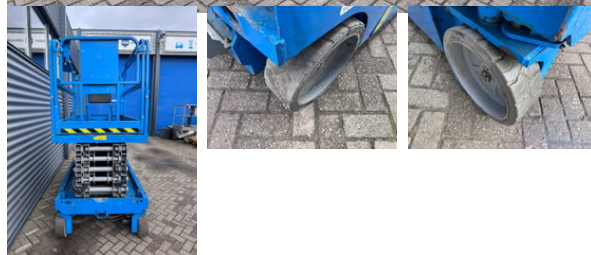

Genie GS3246 Hoogwerker Schaarhoogwerker

Allgemeine Merkmale

Marke	Genie
Unterkategorie	Scherenbühne auf Rädern
Baujahr	2013
Angezeigte Öffnungszeiten	874
Zustand	Gebraucht
Allgemeiner Zustand	Sehr gut
Kraftstoff	Elektrisch
Referenz	26012
CE-Kennzeichnung	Und

Eigenschaften

Zulässiges Gesamtgewicht	3.221kg
Länge	241cm
Breite	115cm
Maximale Hubkraft	318kg
Masttyp	Schere

Technische Spezifikationen

Fahren	wheels
--------	--------

Beschreibung

Hersteller: Genie Typ: GS3246 Baujahr: 2013 Gewicht: 3.221 KG Betriebsstunden: 874 Antrieb: Elektrisch Produktnummer: 26012 Plattformhöhe: 9,75 meter Arbeitshöhe: 11,75 meter Plattformabmessungen: 226x115 cm Erweiterbare Plattform: 91 cm Gesamtabmessungen LxBxH: 241x115x239 cm Max. Plattform belastung: 318 KG Maschine ist Technisch in Gute Zustand. Ausgestattet mit guten Batterien Inkl. Dokumenten und CE. Preis: € 5.450,- exkl. MwSt, Verfügbar ab unsere Standort in Hedel, Niederlande. Lieferung möglich gegen mehrpreis. Schlüsselwörter: Hoogwerker Schaarlift Schaarhoogwerker Telescoophoogwerker Knikarmhoogwerker Genie JLG Haulotte Skyjack Upright Manitou Hinowa Niftylift Aichi Snorkel Omme Scissorlift Boomlift Articulated Platform Arbeitsbühnen Scherenbühne