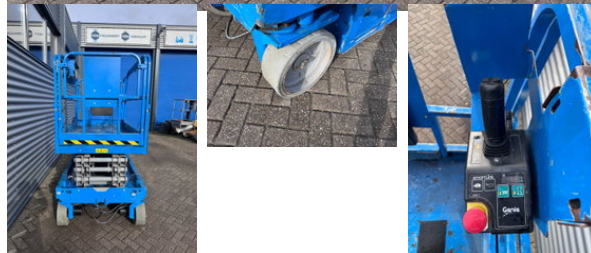

# Genie GS2646 Hoogwerker Schaarhoogwerker

## Allgemeine Merkmale

|                           |                         |
|---------------------------|-------------------------|
| Marke                     | Genie                   |
| Unterkategorie            | Scherenbühne auf Rädern |
| Baujahr                   | 2016                    |
| Angezeigte Öffnungszeiten | 458                     |
| Zustand                   | Gebraucht               |
| Allgemeiner Zustand       | Gut                     |
| Kraftstoff                | Elektrisch              |
| Referenz                  | 26013                   |
| CE-Kennzeichnung          | Und                     |

## Eigenschaften

|                          |        |
|--------------------------|--------|
| Zulässiges Gesamtgewicht | 454kg  |
| Länge                    | 241cm  |
| Breite                   | 115cm  |
| Maximale Hubkraft        | 454kg  |
| Masttyp                  | Schere |

## Beschreibung

Hersteller: Genie Typ: GS2646 Baujahr: 2016 Gewicht: 2.590 KG Betriebsstunden: 458 Antrieb: Elektrisch Produktnummer: 261013 Plattformhöhe: 7,9 meter Arbeitshöhe: 9,9 meter Plattformabmessungen: 226x115 cm Reichweite: Erweiterbare Plattform: 91 cm Gesamtabmessungen LxBxH: 241x115x226 cm Max. Plattform belastung: 454 KG Maschine ist Technisch in Gute Zustand. Ausgestattet mit guten Batterien Inkl. Dokumenten und CE. Preis: € 5.950,- exkl. MwSt, Verfügbar ab unsere Standort in Hedel, Niederlande. Lieferung möglich gegen mehrpreis. Schlüsselwörter: Hoogwerker Schaarlift Schaarhoogwerker Telescoophoogwerker Knikarmhoogwerker Genie JLG Haulotte Skyjack Upright Manitou Hinowa Niftylift Aichi Snorkel Omme Scissorlift Boomlift Articulated Platform Arbeitsbühnen Scherenbühne