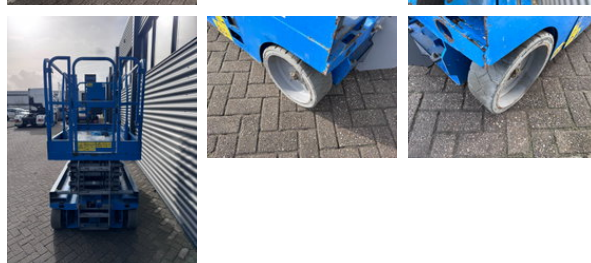

# Genie GS2646 Hoogwerker Schaarhoogwerker

## Allgemeine Merkmale

|                           |                         |
|---------------------------|-------------------------|
| Marke                     | Genie                   |
| Unterkategorie            | Scherenbühne auf Rädern |
| Baujahr                   | 2016                    |
| Angezeigte Öffnungszeiten | 458                     |
| Zustand                   | Gebraucht               |
| Allgemeiner Zustand       | Gut                     |
| Kraftstoff                | Elektrisch              |
| Referenz                  | 26013                   |
| CE-Kennzeichnung          | Und                     |

## Eigenschaften

|                          |        |
|--------------------------|--------|
| Zulässiges Gesamtgewicht | 454kg  |
| Länge                    | 241cm  |
| Breite                   | 115cm  |
| Maximale Hubkraft        | 454kg  |
| Masttyp                  | Schere |

## Beschreibung

Hersteller: Genie Typ: GS2646 Baujahr: 2016 Gewicht: 2.590 KG Betriebsstunden: 458 Antrieb: Elektrisch Produktnummer: 261013 Plattformhöhe: 7,9 meter Arbeitshöhe: 9,9 meter Plattformabmessungen: 226x115 cm Reichweite: Erweiterbare Plattform: 91 cm Gesamtabmessungen LxBxH: 241x115x226 cm Max. Plattform belastung: 454 KG Maschine ist Technisch in Gute Zustand. Ausgestattet mit guten Batterien Inkl. Dokumenten und CE. Preis: € 5.950,- exkl. MwSt, Verfügbar ab unsere Standort in Hedel, Niederlande. Lieferung möglich gegen mehrpreis. Schlüsselwörter: Hoogwerker Schaarlift Schaarhoogwerker Telescoophoogwerker Knikarmhoogwerker Genie JLG Haulotte Skyjack Upright Manitou Hinowa Niftylift Aichi Snorkel Omme Scissorlift Boomlift Articulated Platform Arbeitsbühnen Scherenbühne