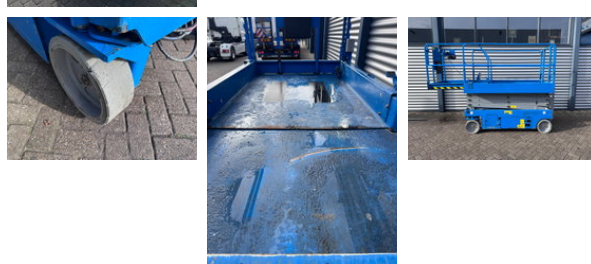

# Genie GS2646 Hoogwerker Schaarhoogwerker

## Allgemeine Merkmale

|                           |                         |
|---------------------------|-------------------------|
| Marke                     | Genie                   |
| Unterkategorie            | Scherenbühne auf Rädern |
| Baujahr                   | 2016                    |
| Angezeigte Öffnungszeiten | 458                     |
| Zustand                   | Gebraucht               |
| Allgemeiner Zustand       | Gut                     |
| Kraftstoff                | Elektrisch              |
| Referenz                  | 26013                   |
| CE-Kennzeichnung          | Und                     |

## Eigenschaften

|                          |        |
|--------------------------|--------|
| Zulässiges Gesamtgewicht | 454kg  |
| Länge                    | 241cm  |
| Breite                   | 115cm  |
| Maximale Hubkraft        | 454kg  |
| Masttyp                  | Schere |

## Beschreibung

Hersteller: Genie Typ: GS2646 Baujahr: 2016 Gewicht: 2.590 KG Betriebsstunden: 458 Antrieb: Elektrisch Produktnummer: 261013 Plattformhöhe: 7,9 meter Arbeitshöhe: 9,9 meter Plattformabmessungen: 226x115 cm Reichweite: Erweiterbare Plattform: 91 cm Gesamtabmessungen LxBxH: 241x115x226 cm Max. Plattform belastung: 454 KG Maschine ist Technisch in Gute Zustand. Ausgestattet mit guten Batterien Inkl. Dokumenten und CE. Preis: € 5.950,- exkl. MwSt, Verfügbar ab unsere Standort in Hedel, Niederlande. Lieferung möglich gegen mehrpreis. Schlüsselwörter: Hoogwerker Schaarlift Schaarhoogwerker Telescoophoogwerker Knikarmhoogwerker Genie JLG Haulotte Skyjack Upright Manitou Hinowa Niftylift Aichi Snorkel Omme Scissorlift Boomlift Articulated Platform Arbeitsbühnen Scherenbühne